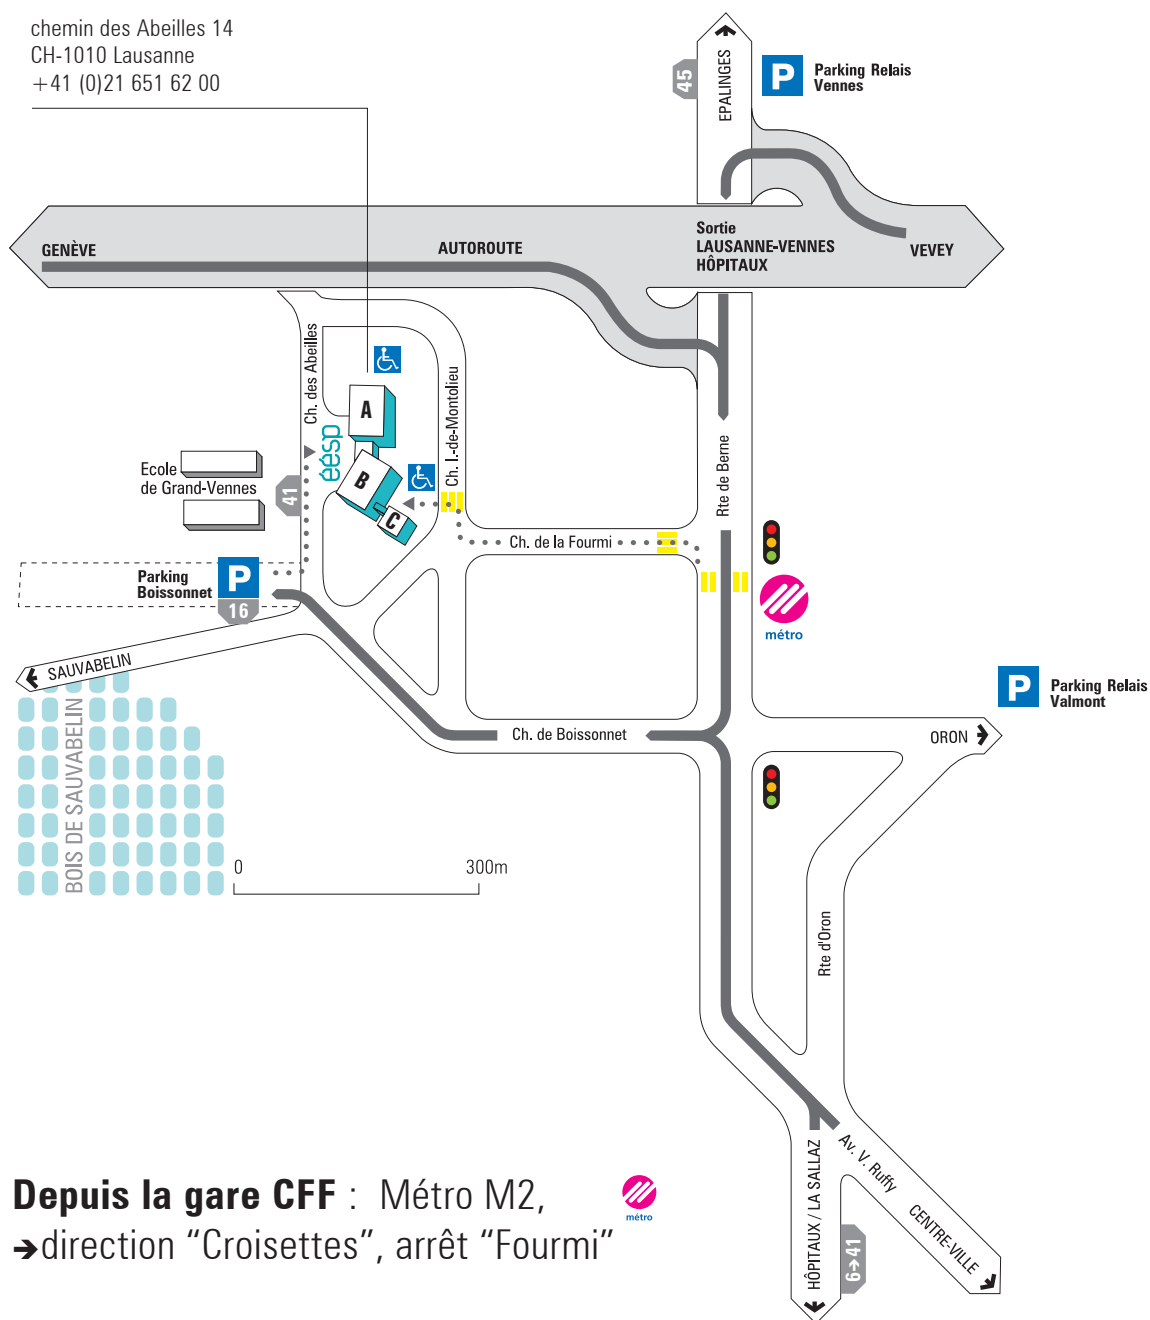

chemin des Abeilles 14
CH-1010 Lausanne
+41 (0)21 651 62 00

Transports publics

Consultez les horaires sur
www.cff.ch
www.t-l.ch

Depuis la gare CFF : Métro M2,
→ direction "Croisettes", arrêt "Fourmi"

Véhicules privés

-  Parking de Boissonnet, payant
Situé à 200 mètres en contrebas de l'école
-  Parking-relais : Vennes ou Valmont, payant
-  Personnes à mobilité réduite :
Parking et accès facilité

L'école ne dispose pas de places de parc pour les étudiant·e·s et les visites
Nous encourageons le recours aux transports publics