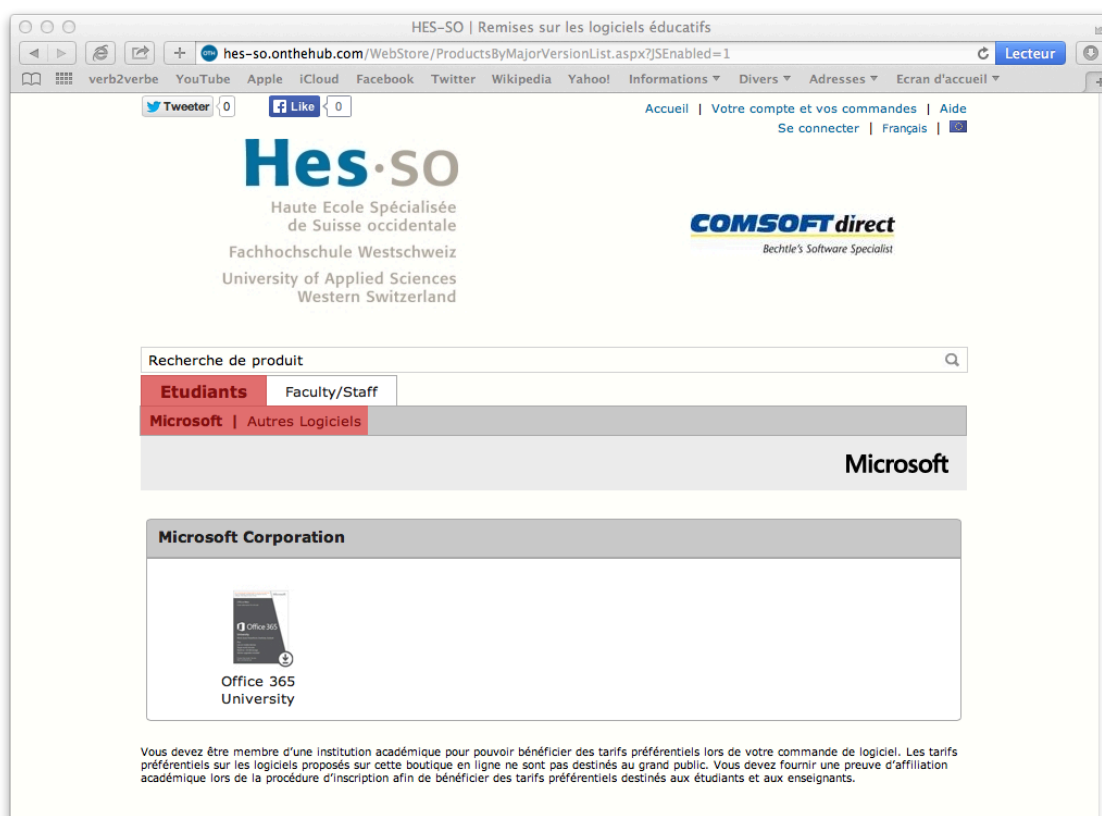

Pour afficher la description du logiciel, cliquez dessus. Une nouvelle page s'ouvre. Si le logiciel vous intéresse, cliquez sur **Ajouter au panier**.

La nouvelle page s'ouvre et demande l'organisation. Dans la liste déroulante, sélectionnez **HES-SO – Haute école spécialisée de Suisse occidentale**. Pour valider votre choix, cliquez sur **Sélection**.